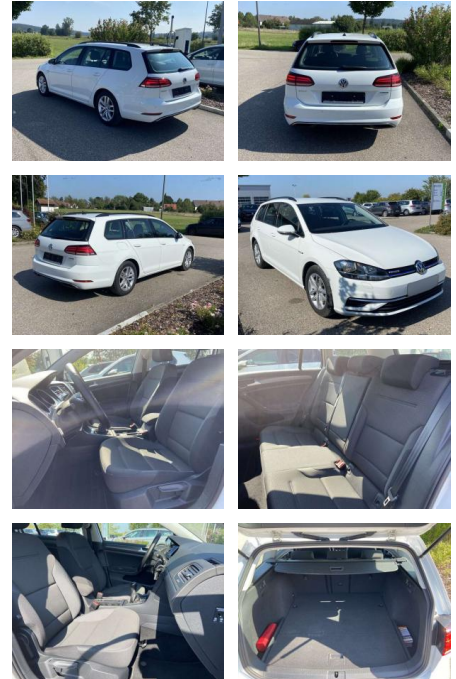

Ihr Ansprechpartner

Frau Vanessa Schmitz
E-Mail: v.schmitz@autopark-henseleit.de
Telefon: 04451 9609815

Autopark Henseleit GmbH
Am Tennisplatz 6 - 26316 Varel - Tel.: 04451 / 960980

Volkswagen Golf Variant 1.5 TSI COMFORTLINE NAV...

SS00-579538 **Angebotsnr.:**

Erstzulassung:	Kilometer:	Farbe:	Leistung:	Kraftstoffart:
01.08.2020	14.257		96 kW / 131 PS	Benzin

PREIS
20.330 €

FINANZIERUNGSBEISPIEL
Laufzeit: 72 Monate   Anzahlung: 25 %
Basis-Finanzierung:*   Mtl. Rate:
Zielraten-Finanzierung:** **161 €**

* Basisfinanzierung: Anzahlung: 5.083 Euro, Laufzeit: 72 Monate, Nettodarlehen: 15.248 Euro, Gesamtbetrag: 23.528 Euro, Zinssätze: 6,78% Sollz. (gebunden), 6,99% eff.
** Zielratenfinanzierung: Anzahlung: 5.083 Euro, Laufzeit: 72 Monate, Nettodarlehen: 15.248 Euro, Zielrate: 10.165 Euro, Gesamtbetrag: 24.771 Euro, Zinssätze: 6,78% Sollz. (gebunden), 6,99% eff.,

Vermittlung für: Santander Consumer Bank
Repräsentatives Beispiel gem. § 17 Abs. 4 PAngV. Diese Finanzierungsangebote sind Beispiele. Gerne ermitteln wir für Sie Ihr individuelles Angebot.

Ausstattung

Sicherheit

- Anti-Blockiersystem ABS

Multimedia

- Radio

Interieur

- Sitzheizung vorne Lendenwirbelstützen vorne Mittelarmlehne vorne Beifahrersitz umklappbar Vordersitze höhenverstellbar Kindersitzverankerung für Kindersitzsystem ISOFIX Rücksitzbanklehne geteilt umlegbar mit Mittelarmlehne Netztrennwand klimatisiertes Handschuhfach Multifunktions-Lederlenkrad 2 Leseleuchten vorn und 2 hinten Komfortsitze vorne Make-Up Spiegel
- beleuchtet

Exterieur

- beheizbare Scheibenwaschdüsen vorne Dachreling Außenspiegel el. einstellbar und beheizbar Leichtmetallräder 16" Licht- und Sicht: LED-Kennzeichenbeleuchtung Tagfahrlicht Scheinwerferreinigungsanlage LED-Heckleuchten LED-Tagfahrlicht Technik: Seitenairbags vorne Einparkhilfe vorne und hinten Scheckheftgepflegt Servotronic ESP mit ASR Fernbedienung (ZV) 6-Gang-Schaltgetriebe 4 x elektrische Fensterheber el. Differenzialsperre (XDS) Reifendruckkontrolle Start-Stop-Automatik Guide & Inform-fähig Multifunktionsanzeige Plus el. Parkbremse inkl. AutoHold-Funktion Climatic Front-Assist inkl. City-Notbremsassistent Pannen-Set Müdigkeitserkennung Euro

- Samstags bis 16:00 Uhr geöffnet. Gerne beraten wir Sie über günstige Finanzierungsmodelle und nehmen Ihr derzeitiges Fahrzeug in Zahlung. www.auto-schuechl.de/finanzierung Irrtümer
- Änderungen oder Zwischenverkauf vorbehalten. www.auto-schuechl.de

STÄNDIG ÜBER 15.000 FAHRZEUGE IM BESTAND!