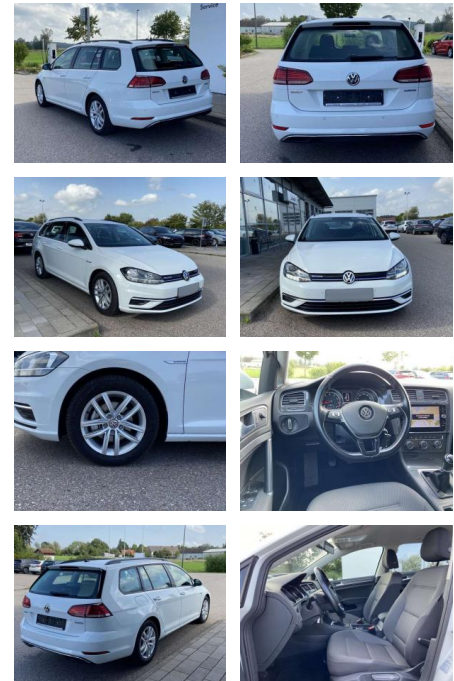

Volkswagen Golf Variant 1.5 TSI COMFORTLINE NAV...

SS00-579585 **Angebotsnr.:**

Erstzulassung:	Kilometer:	Farbe:	Leistung:	Kraftstoffart:
01.08.2020	16.710		96 kW / 131 PS	Benzin

PREIS
20.330 €

FINANZIERUNGSBEISPIEL
Laufzeit: 72 Monate Anzahlung: 25 %
Basis-Finanzierung:* Mtl. Rate:
Zielraten-Finanzierung:** **161 €**

- Anti-Blockiersystem ABS

Multimedia

- Radio

Interieur

- Sitzheizung vorne Lendenwirbelstützen vorne Mittelarmlehne vorne Beifahrersitz umklappbar Vordersitze höhenverstellbar Kindersitzverankerung für Kindersitzsystem ISOFIX Rücksitzbanklehne geteilt umlegbar mit Mittelarmlehne Netztrennwand klimatisiertes Handschuhfach Multifunktions-Lederlenkrad 2 Leseleuchten vorn und 2 hinten Komfortsitze vorne Make-Up Spiegel
- beleuchtet