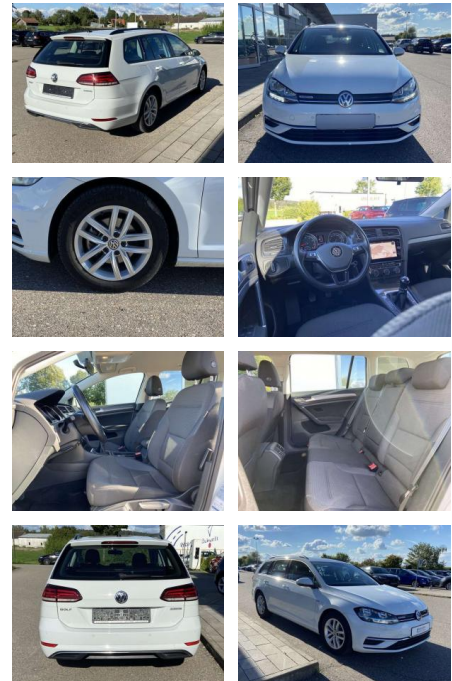

Ihr Ansprechpartner

Frau Vanessa Schmitz

E-Mail: v.schmitz@autopark-henseleit.de
Telefon: 04451 9609815

Autopark Henseleit GmbH
Am Tennisplatz 6 - 26316 Varel - Tel.: 04451 / 960980

Volkswagen Golf Variant 1.5 TSI COMFORTLINE NAV...

SS00-579568AAngebotsnr.:

Erstzulassung:	Kilometer:	Farbe:	Leistung:	Kraftstoffart:
01.08.2020	19.204		96 kW / 131 PS	Benzin

PREIS
21.470 €

FINANZIERUNGSBEISPIEL

Laufzeit: 72 Monate   Anzahlung: 25 %
Basis-Finanzierung:*   Mtl. Rate:
Zielraten-Finanzierung:** **170 €**

* Basisfinanzierung: Anzahlung: 5.368 Euro, Laufzeit: 72 Monate, Nettodarlehen: 16.103 Euro, Gesamtbetrag: 24.847 Euro, Zinssätze: 6,78% Sollz. (gebunden), 6,99% eff.
** Zielratenfinanzierung: Anzahlung: 5.368 Euro, Laufzeit: 72 Monate, Nettodarlehen: 16.103 Euro, Zielrate: 10.735 Euro, Gesamtbetrag: 26.160 Euro, Zinssätze: 6,78% Sollz. (gebunden), 6,99% eff.,

Vermittlung für: Santander Consumer Bank
Repräsentatives Beispiel gem. § 17 Abs. 4 PAngV. Diese Finanzierungsangebote sind Beispiele. Gerne ermitteln wir für Sie Ihr individuelles Angebot.

Ausstattung

Sicherheit

- Anti-Blockiersystem ABS

Multimedia

- Radio

Interieur

- Sitzheizung vorne Lendenwirbelstützen vorne Mittelarmlehne vorne Beifahrersitz umklappbar Vordersitze höhenverstellbar Kindersitzverankerung für Kindersitzsystem ISOFIX Rücksitzbanklehne geteilt umlegbar mit Mittelarmlehne Netztrennwand klimatisiertes Handschuhfach Multifunktions-Lederlenkrad 2 Leseleuchten vorn und 2 hinten Komfortsitze vorne Make-Up Spiegel
- beleuchtet

Exterieur

- beheizbare Scheibenwaschdüsen vorne Dachreling Außenspiegel el. einstellbar und beheizbar Leichtmetallräder 16" Licht- und Sicht: LED-Kennzeichenbeleuchtung Tagfahrlicht Scheinwerferreinigungsanlage LED-Heckleuchten LED-Tagfahrlicht Technik: Seitenairbags vorne Einparkhilfe vorne und hinten Scheckheftgepflegt Servotronic ESP mit ASR Fernbedienung (ZV) 6-Gang-Schaltgetriebe 4 x elektrische Fensterheber el. Differenzialsperre (XDS) Reifendruckkontrolle Start-Stop-Automatik Guide & Inform-fähig Multifunktionsanzeige Plus el. Parkbremse inkl. AutoHold-Funktion Climatic Front-Assist inkl. City-Notbremsassistent Pannen-Set Müdigkeitserkennung Euro

- Samstags bis 16:00 Uhr geöffnet. Gerne beraten wir Sie über günstige Finanzierungsmodelle und nehmen Ihr derzeitiges Fahrzeug in Zahlung. www.auto-schuechl.de/finanzierung Irrtümer
- Änderungen oder Zwischenverkauf vorbehalten. www.auto-schuechl.de

STÄNDIG ÜBER 15.000 FAHRZEUGE IM BESTAND!