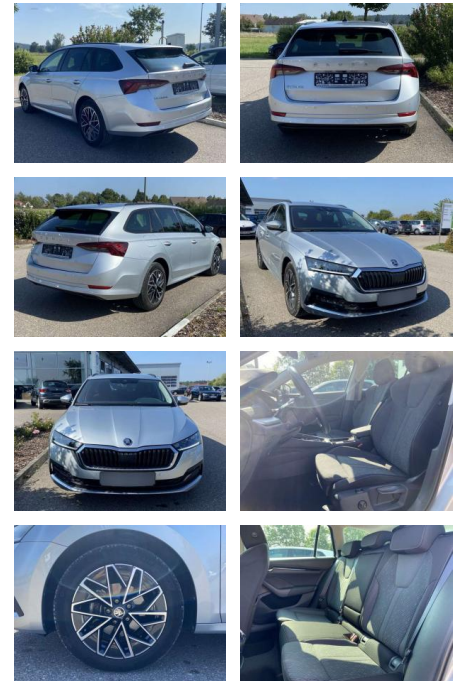

Skoda Octavia Combi 2.0 TDI DSG CLEVER AHK

SS00-011991AAngebotsnr.:

Erstzulassung:	Kilometer:	Farbe:	Leistung:	Kraftstoffart:
01.08.2021	58.510		85 kW / 116 PS	Benzin

PREIS
25.380 €

FINANZIERUNGSBEISPIEL
Laufzeit: 72 Monate Anzahlung: 25 %
Basis-Finanzierung:* Mtl. Rate:
Zielraten-Finanzierung:** **202 €**

- Anti-Blockiersystem ABS

Multimedia

- Radio

Interieur

- Sitzheizung vorne und hinten
- Innenspiegel automatisch abblendbar
- Mittelarmlehne vorne Kindersicherung
- elektrisch betätigt Rücksitzbanklehne geteilt umlegbar mit Mittelarmlehne
- Netztrennwand Komfortsitze vorne Isofix
- Rücksitzbank und Beifahrersitz