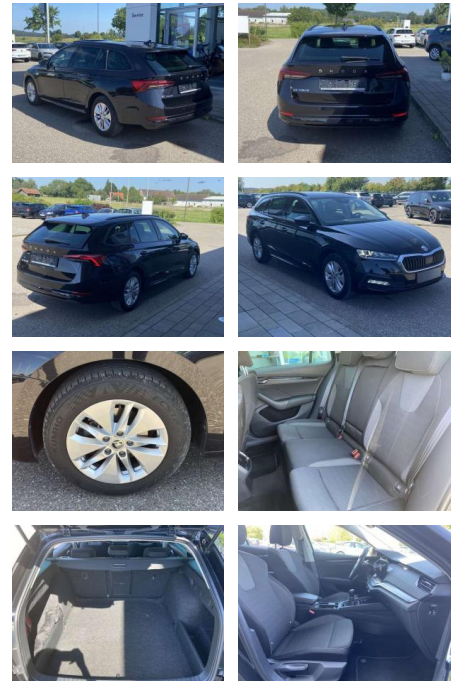

SS00-054056AAngebotsnr.:

Erstzulassung:	Kilometer:	Farbe:	Leistung:	Kraftstoffart:
01.11.2020	39.974		85 kW / 116 PS	Benzin

PREIS
24.560 €

FINANZIERUNGSBEISPIEL
 Laufzeit: 72 Monate Anzahlung: 25 %
 Basis-Finanzierung:* Mtl. Rate:
 Zielraten-Finanzierung:** **195 €**