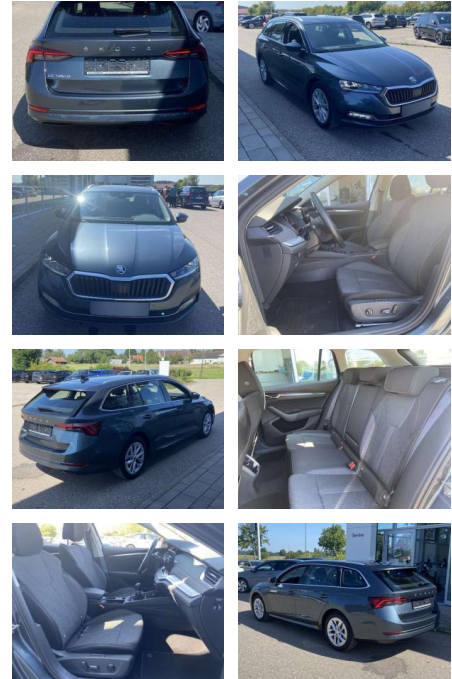

SS00-086747 **Angebotsnr.:**

Erstzulassung:	Kilometer:	Farbe:	Leistung:	Kraftstoffart:
01.01.2021	23.628		110 kW / 150 PS	Benzin

PREIS
28.160 €

FINANZIERUNGSBEISPIEL
Laufzeit: 72 Monate Anzahlung: 25 %
Basis-Finanzierung:* Mtl. Rate:
Zielraten-Finanzierung:** **224 €**

Ausstattung

Sicherheit

- Anti-Blockiersystem ABS

Multimedia

- Radio

Interieur

- Sitzheizung vorne Climatronic
- Mittelarmlehne vorne Kindersicherung elektrisch betätigt el.
- Lendenwirbelstützen vorne
- Rücksitzbanklehne geteilt umlegbar mit Mittelarmlehne Komfortsitze vorne
- Multifunktions-Lederlenkrad Vordersitze el. einstellbar mit Memory Isofix
- Rücksitzbank und Beifahrersitz