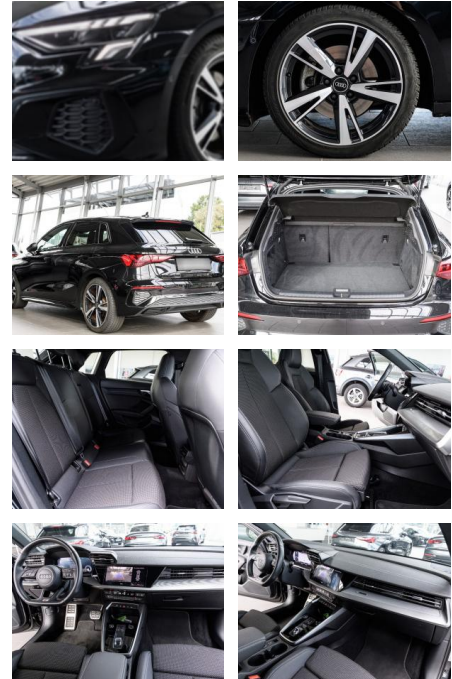

## Audi A3 Sportback S-line +LED+NAV+KAMERA+APP

AS86-AZB298A - 1766103 - 1766103

Erstzulassung:	Kilometer:	Farbe:	Leistung:	Kraftstoffart:
15.08.2021	32.700	Diverse	110 kW / 150 PS	Benzin

**PREIS**  
**32.000 €**