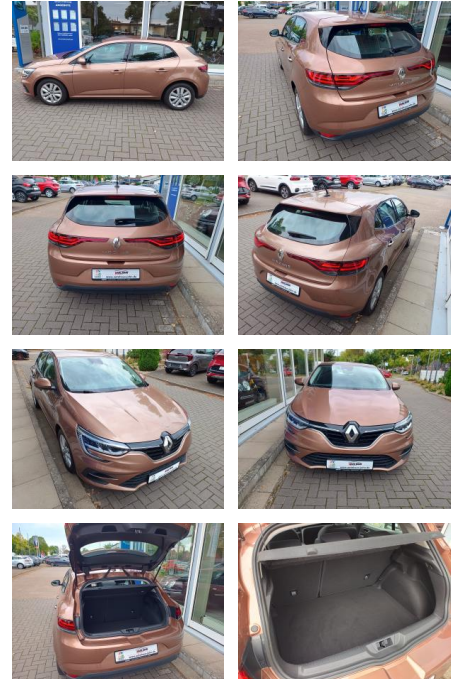

## Renault Megane TCe 140 Zen 1.Hand GJR SHZ Navi P...

KJ00-KCJ2408 Angebot Nr.: 123456789

**Erstzulassung:** 27.04.2021    **Kilometer:** 71.795    **Farbe:** Braun    **Leistung:** 104 kW / 141 PS    **Kraftstoffart:** Benzin