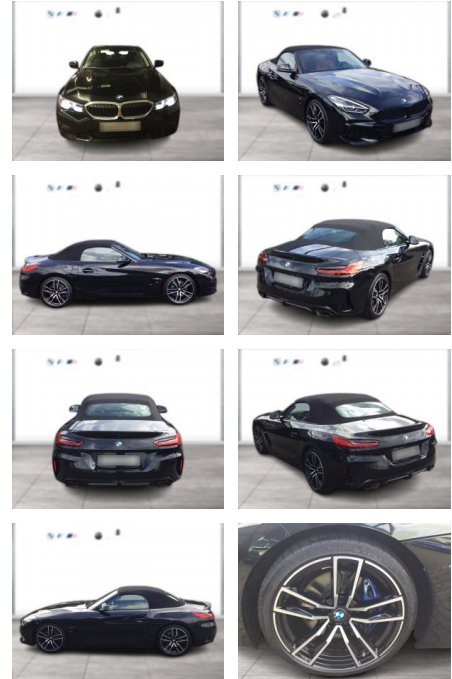

WG03-217894 Angebotsnr.:

Erstzulassung:	Kilometer:	Farbe:	Leistung:	Kraftstoffart:
01.08.2020	23.200	Schwarz	250 kW / 340 PS	Benzin

PREIS
46.210 €

FINANZIERUNGSBEISPIEL
Laufzeit: 72 Monate Anzahlung: 25 %
Basis-Finanzierung:* Mtl. Rate:
Zielraten-Finanzierung:** **367 €**