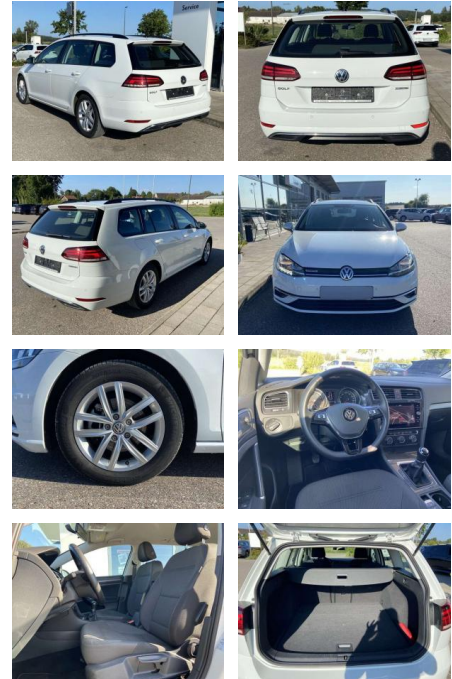

SS00-579419 **Angebotsnr.:**

Erstzulassung:	Kilometer:	Farbe:	Leistung:	Kraftstoffart:
01.08.2020	29.814		96 kW / 131 PS	Benzin

PREIS
19.300 €

FINANZIERUNGSBEISPIEL

Laufzeit: 72 Monate Anzahlung: 25 %
Basis-Finanzierung:* Mtl. Rate:
Zielraten-Finanzierung:** **153 €**