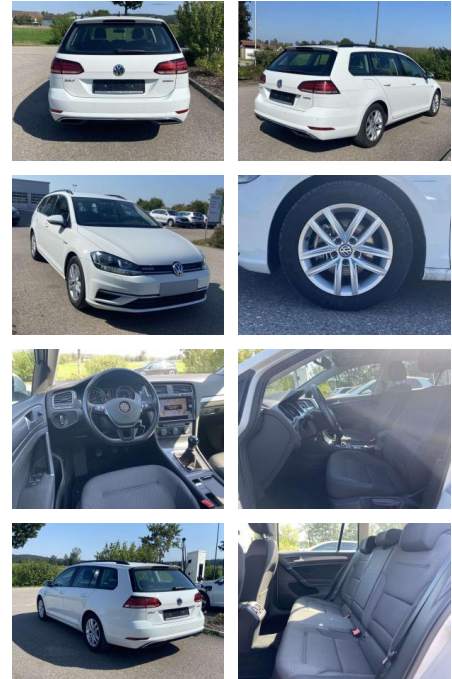

Volkswagen Golf Variant Comfortline 1.5 TSI NAVI

SS00-579595 **Angebotsnr.:**

| Erstzulassung: | Kilometer: | Farbe: | Leistung: | Kraftstoffart: |
|----------------|------------|--------|----------------|----------------|
| 01.08.2020 | 14.507 | | 96 kW / 131 PS | Benzin |

- Anti-Blockiersystem ABS

Multimedia

- Radio

Interieur

- Sitzheizung vorne Lendenwirbelstützen vorne Mittelarmlehne vorne Beifahrersitz umklappbar Vordersitze höhenverstellbar Kindersitzverankerung für Kindersitzsystem ISOFIX Rücksitzbanklehne geteilt umlegbar mit Mittelarmlehne Netztrennwand klimatisiertes Handschuhfach Multifunktions-Lederlenkrad 2 Leseleuchten vorn und 2 hinten Komfortsitze vorne Make-Up Spiegel
- beleuchtet