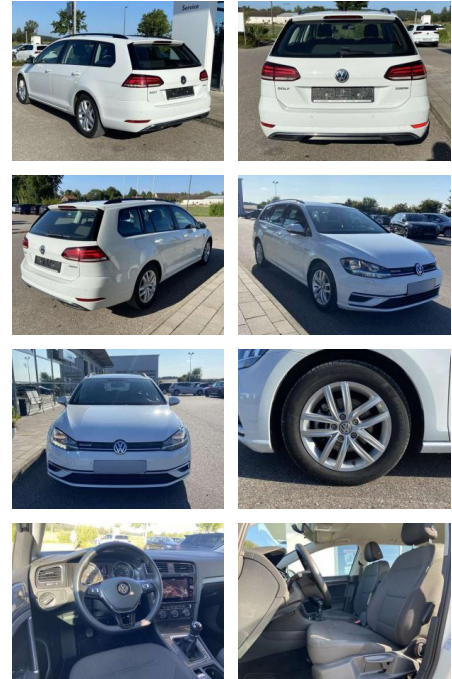

SS00-579419AAngebotsnr.:

Erstzulassung:	Kilometer:	Farbe:	Leistung:	Kraftstoffart:
01.08.2020	29.814		96 kW / 131 PS	Benzin

PREIS
20.440 €

FINANZIERUNGSBEISPIEL

Laufzeit: 72 Monate Anzahlung: 25 %
Basis-Finanzierung:* Mtl. Rate:
Zielraten-Finanzierung:** **162 €**