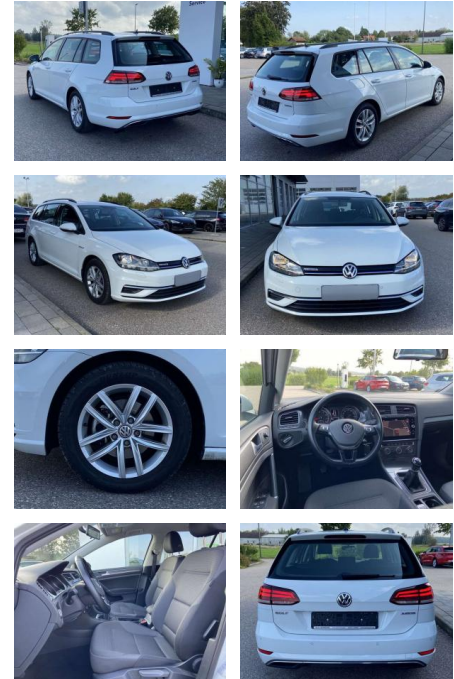

## Volkswagen Golf Variant Comfortline 1.5 TSI AHK

SS00-575928AAngebotsnr.:

Erstzulassung:	Kilometer:	Farbe:	Leistung:	Kraftstoffart:
01.09.2020	13.868		96 kW / 131 PS	Benzin

**PREIS**  
**21.470 €**

**FINANZIERUNGSBEISPIEL**  
Laufzeit: 72 Monate      Anzahlung: 25 %  
Basis-Finanzierung:\*      Mtl. Rate:  
Zielraten-Finanzierung:\*\* **170 €**