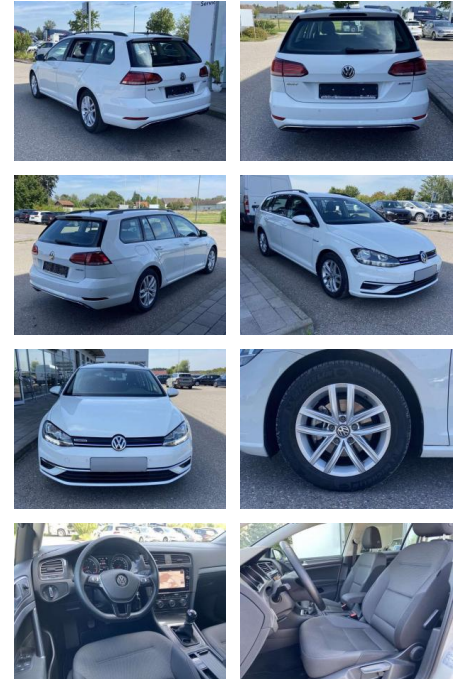

## Volkswagen Golf Variant Comfortline 1.5 TSI AHK

SS00-579180AAngebotsnr.:

Erstzulassung:	Kilometer:	Farbe:	Leistung:	Kraftstoffart:
01.08.2020	19.932		96 kW / 131 PS	Benzin

**PREIS**  
**20.440 €**