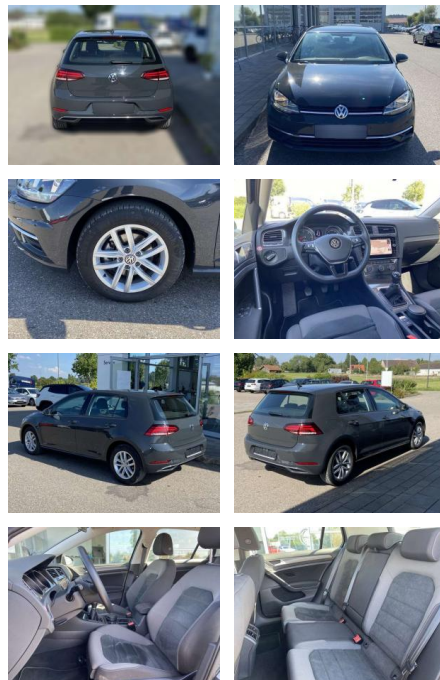

SS00-087301 **Angebotsnr.:**

Erstzulassung:	Kilometer:	Farbe:	Leistung:	Kraftstoffart:
01.07.2019	26.594		85 kW / 116 PS	Benzin

PREIS
18.890 €

FINANZIERUNGSBEISPIEL
Laufzeit: 72 Monate Anzahlung: 25 %
Basis-Finanzierung:* Mtl. Rate:
Zielraten-Finanzierung:** **150 €**

- Anti-Blockiersystem ABS

Multimedia

- Radio

Interieur

- Sitzheizung vorne Mittelarmlehne vorne Kindersitzverankerung für Kindersitzsystem ISOFIX Rücksitzbanklehne geteilt umlegbar mit Mittelarmlehne ergoActive Sitz mit 14-Wege-Einstellung auf der Fahrerseite klimatisiertes Handschuhfach Sport-Komfortsitze vorne el. Lendenwirbelstütze Fahrersitz mit Massagefunktion Multifunktions-Lederlenkrad 2 Leseleuchten vorn und 2 hinten Make-Up Spiegel
- beleuchtet Vordersitze höhenverstellbar