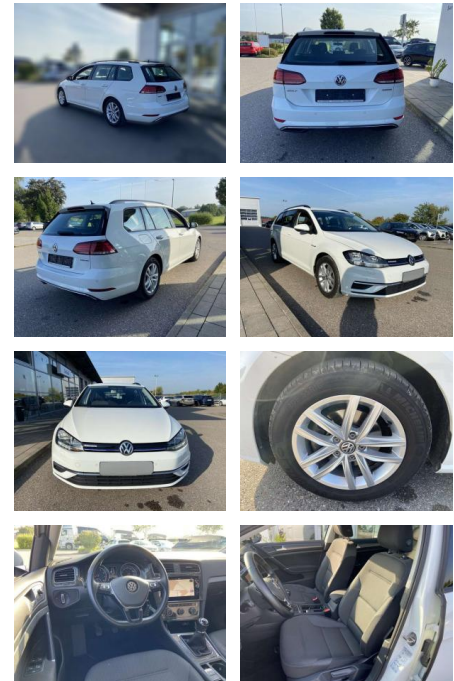

Volkswagen Golf Variant 1.5 TSI Comfortline NAVI

SS00-579761 **Angebotsnr.:**

Erstzulassung:	Kilometer:	Farbe:	Leistung:	Kraftstoffart:
01.08.2020	17.876		96 kW / 131 PS	Benzin

PREIS
20.230 €

FINANZIERUNGSBEISPIEL

- Anti-Blockiersystem ABS

Multimedia

- Radio

Interieur

- Sitzheizung vorne Lendenwirbelstützen vorne Mittelarmlehne vorne Beifahrersitz umklappbar Vordersitze höhenverstellbar Kindersitzverankerung für Kindersitzsystem ISOFIX Rücksitzbanklehne geteilt umlegbar mit Mittelarmlehne Netztrennwand klimatisiertes Handschuhfach Multifunktions-Lederlenkrad 2 Leseleuchten vorn und 2 hinten Komfortsitze vorne Make-Up Spiegel
- beleuchtet