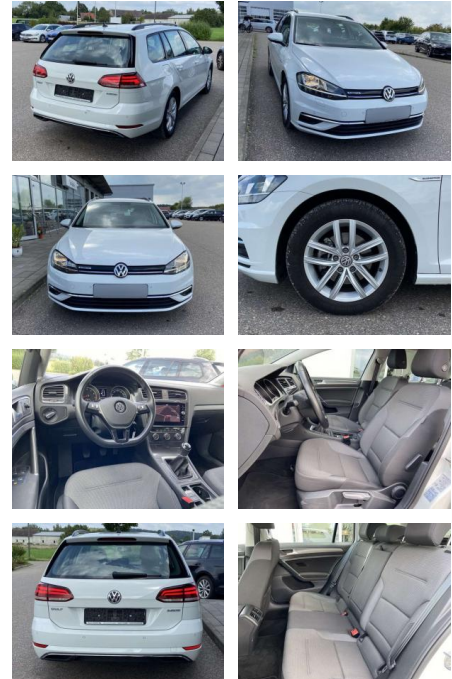

SS00-579748 **Angebotsnr.:**

Erstzulassung:	Kilometer:	Farbe:	Leistung:	Kraftstoffart:
01.08.2020	13.424		96 kW / 131 PS	Benzin

PREIS
20.130 €

FINANZIERUNGSBEISPIEL
Laufzeit: 72 Monate Anzahlung: 25 %
Basis-Finanzierung:* Mtl. Rate:
Zielraten-Finanzierung:** **160 €**