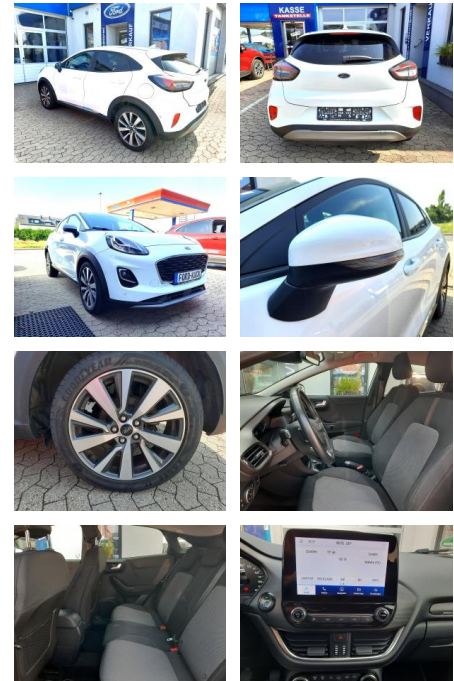

Ford Puma 1.0 EcoBoost Titanium X 125 PS

CD01-CD2409-~~Angebot~~str.:

Erstzulassung:	Kilometer:	Farbe:	Leistung:	Kraftstoffart:
25.09.2020	43.350	Weiß	92 kW / 125 PS	Benzin

PREIS	FINANZIERUNGSBEISPIEL	
18.710 €	Laufzeit: 72 Monate	Anzahlung: 25 %
	Basis-Finanzierung:**	Mtl. Rate:
	Zielraten-Finanzierung:**	149 €

Multimedia

- Android Auto
- CarPlay
- Soundsystem

- Freisprechen
- CD Wechsler
- Audio-Navigationssystem Ford mit AppLink

Komfort

- Beheizbare Frontscheibe
- Beheizbares Lenkrad
- Klimaautomatik
- Front-, Seiten- und weitere Airbags
- Zentralverriegelung
- Bordcomputer
- Zentralverriegelung mit Fernbedienung
- Außenspiegel elektr. verstell- und heizbar
- Fahrassistenz-System: Berganfahr-Assistent (Hill-Holder)
- Winter-Paket
- Frontscheibe heizbar

Exterieur

- Tagfahrlicht
- Leichtmetallfelgen
- Nebelscheinwerfer
- Nebelscheinwerfer LED
- LM-Felgen 7x18 (10-Speichen. Pearl Grey. Premium-Lackierung. glanzgedreht)
- Intelligenter Geschwindigkeits-Begrenzer