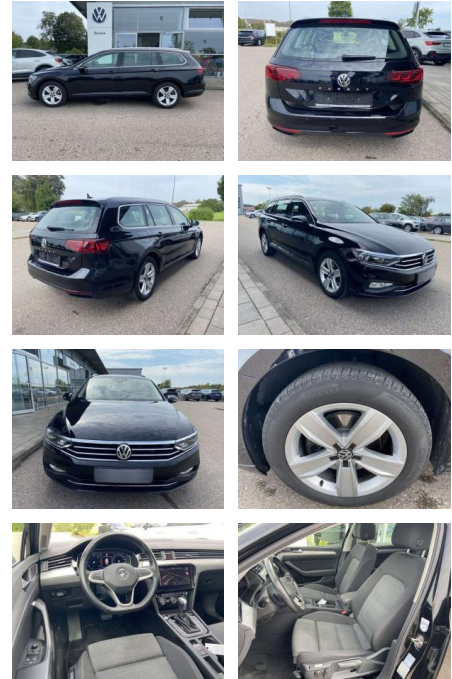

SS00-128109 **Angebotsnr.:**

Erstzulassung:	Kilometer:	Farbe:	Leistung:	Kraftstoffart:
01.06.2020	58.837		140 kW / 190 PS	Benzin

PREIS
27.540 €

FINANZIERUNGSBEISPIEL

Laufzeit: 72 Monate Anzahlung: 25 %
Basis-Finanzierung:* Mtl. Rate:
Zielraten-Finanzierung:** **219 €**