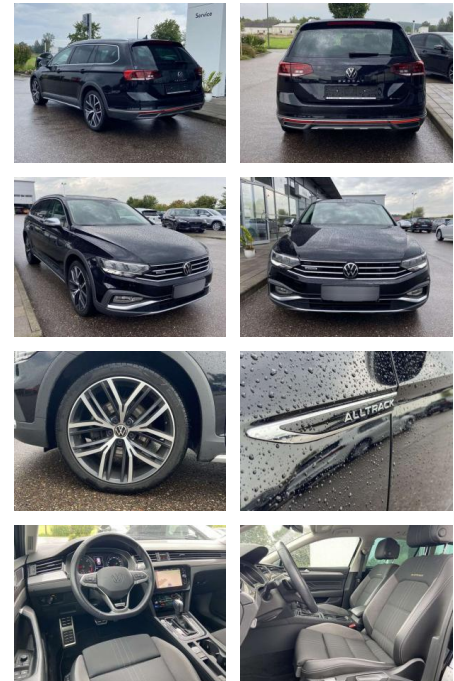

Volkswagen Passat Alltrack 2.0 TDI DSG 4-MOTION

SS00-108764 **Angebotsnr.:**

Erstzulassung:	Kilometer:	Farbe:	Leistung:	Kraftstoffart:
01.06.2021	33.913		147 kW / 200 PS	Benzin

PREIS
33.210 €

FINANZIERUNGSBEISPIEL