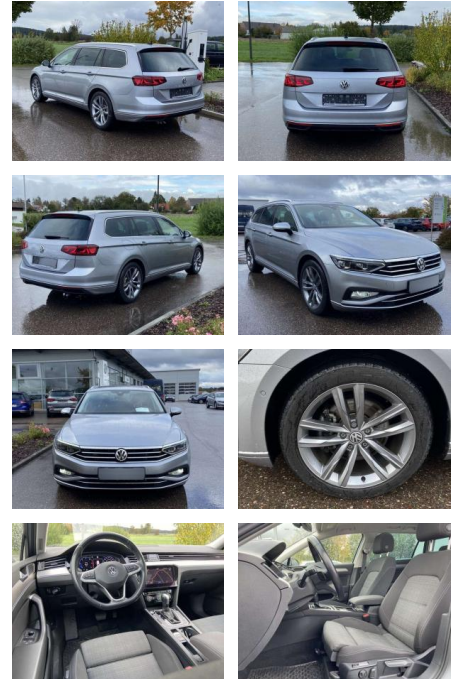

SS00-129224 **Angebotsnr.:**

Erstzulassung:	Kilometer:	Farbe:	Leistung:	Kraftstoffart:
01.07.2020	49.623		140 kW / 190 PS	Benzin

PREIS
29.600 €

FINANZIERUNGSBEISPIEL

Laufzeit: 72 Monate Anzahlung: 25 %
Basis-Finanzierung:* Mtl. Rate:
Zielraten-Finanzierung:** **235 €**