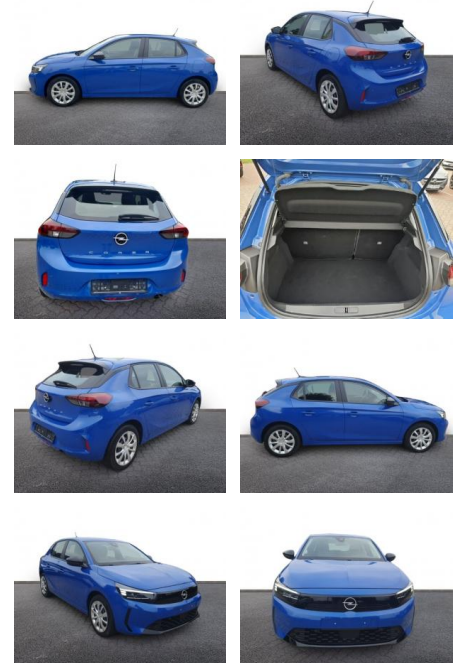

Opel Corsa F Edition 1.2 LED DAB SHZ

AH32-P405949 **Angebotsnr.:**

Erstzulassung:	Kilometer:	Farbe:	Leistung:	Kraftstoffart:
01.05.2023	18.357	Blau	55 kW / 75 PS	Benzin

PREIS
16.020 €

FINANZIERUNGSBEISPIEL
Laufzeit: 72 Monate Anzahlung: 25 %
Basis-Finanzierung:* Mtl. Rate:
Zielraten-Finanzierung:** **127 €**