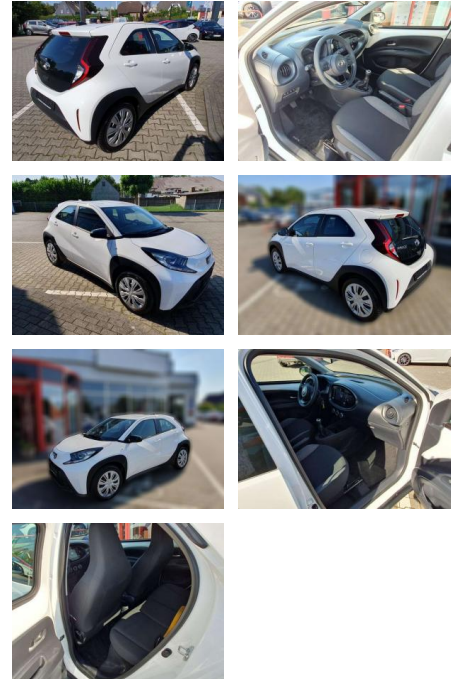

Ihr Ansprechpartner

Herr Mario Harms

E-Mail: m.harms@autopark-henseleit.de
Telefon: 04451 9609812

Autopark Henseleit GmbH
Am Tennisplatz 6 - 26316 Varel - Tel.: 04451 / 960980

Toyota Aygo X Play

BG05-NR. 62_1486 Gebotsnr.:

Erstzulassung:	Kilometer:	Farbe:	Leistung:	Kraftstoffart:	Verbr. komb.	CO2-Emission	CO2-Klasse (WLTP)
01.06.2023	9.900	Weiß	53 kW / 72 PS	Benzin	5,0 l/100km	114 g/km	C

PREIS
16.400 €

FINANZIERUNGSBEISPIEL