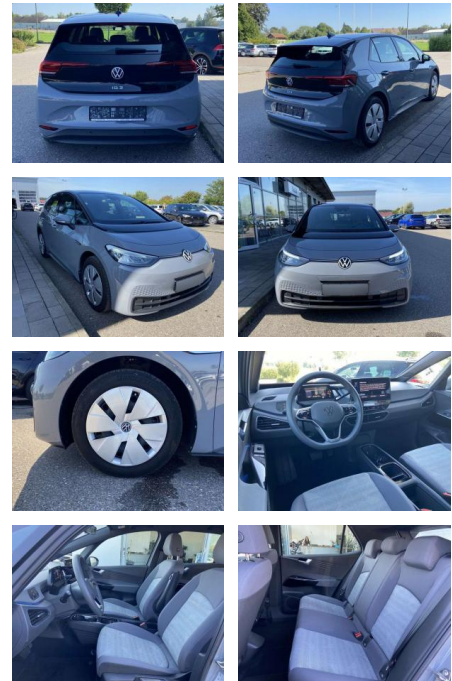

SS00-074796 **Angebotsnr.:**

Erstzulassung:	Kilometer:	Farbe:	Leistung:	Kraftstoffart:
01.05.2021	10.424		110 kW / 150 PS	Benzin

PREIS
20.950 €

FINANZIERUNGSBEISPIEL

Laufzeit: 72 Monate Anzahlung: 25 %
Basis-Finanzierung:* Mtl. Rate:
Zielraten-Finanzierung:** **166 €**

- Anti-Blockiersystem ABS

Multimedia

- Radio

Interieur

- Armlehne für Vordersitze Fahrersitz höhenverstellbar Make-Up Spiegel
- beleuchtet Rücksitzbanklehne geteilt umlegbar Multifunktionslenkrad mit Touch-Bedienung Isofix Rücksitzbank und Beifahrersitz