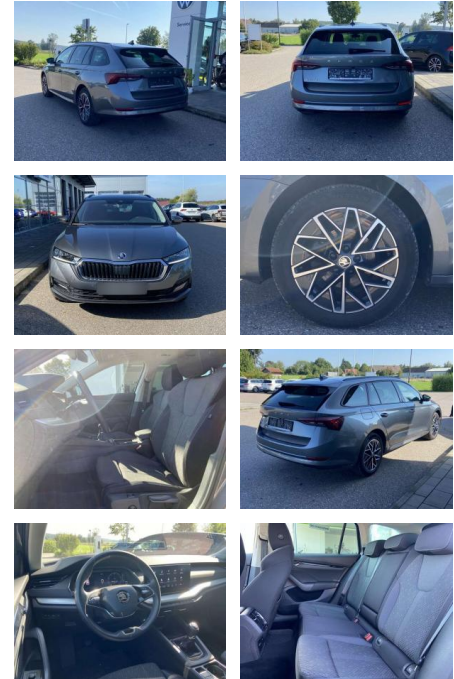

## Skoda Octavia Combi 1.5 TSI Ambition 17"

SS00-060475 **Angebotsnr.:**

Erstzulassung:	Kilometer:	Farbe:	Leistung:	Kraftstoffart:
01.04.2022	31.117		110 kW / 150 PS	Benzin

**PREIS**  
**28.160 €**