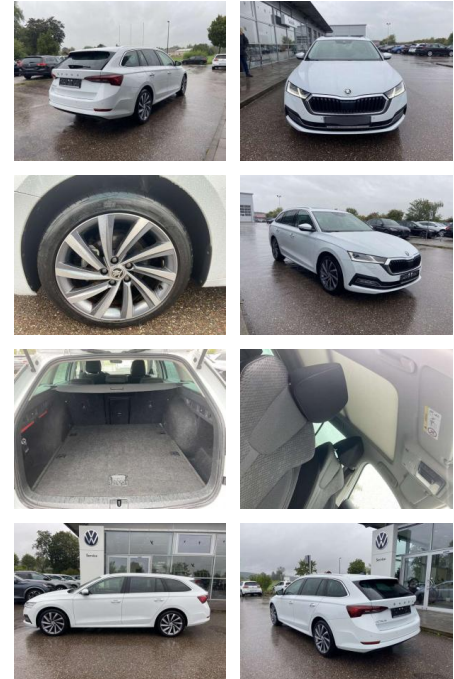

Skoda Octavia Combi 2.0 TDI DSG Style AHK+18"

SS00-159213AAngebotsnr.:

Erstzulassung:	Kilometer:	Farbe:	Leistung:	Kraftstoffart:
01.05.2021	54.740		110 kW / 150 PS	Benzin

PREIS
28.370 €

FINANZIERUNGSBEISPIEL
Laufzeit: 72 Monate Anzahlung: 25 %
Basis-Finanzierung:* Mtl. Rate:
Zielraten-Finanzierung:** **225 €**

- Anti-Blockiersystem ABS

Multimedia

- Radio

Interieur

- Sitzheizung vorne Climatronic
- Mittelarmlehne vorne Kindersicherung elektrisch betätigt el.
- Lendenwirbelstützen vorne Variables Ladebodenkonzept Rücksitzbanklehne geteilt umlegbar mit Mittelarmlehne
- Komfortsitze vorne Vordersitze el. einstellbar mit Memory Isofix
- Rücksitzbank und Beifahrersitz