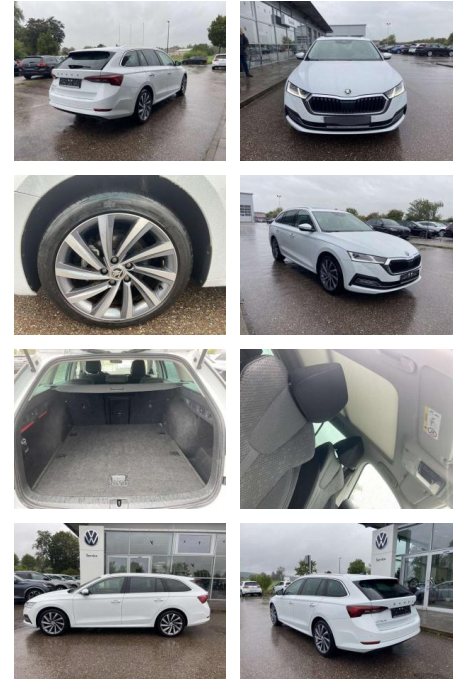

Skoda Octavia Combi 2.0 TDI DSG Style 18"

SS00-159213 **Angebotsnr.:**

Erstzulassung:	Kilometer:	Farbe:	Leistung:	Kraftstoffart:
01.05.2021	54.740		110 kW / 150 PS	Benzin

PREIS
27.030 €

FINANZIERUNGSBEISPIEL

- Anti-Blockiersystem ABS

Multimedia

- Radio

Interieur

- Sitzheizung vorne Climatronic
- Mittelarmlehne vorne Kindersicherung elektrisch betätigt el.
- Lendenwirbelstützen vorne Variables Ladebodenkonzept Rücksitzbanklehne geteilt umlegbar mit Mittelarmlehne Komfortsitze vorne Vordersitze el. einstellbar mit Memory Isofix Rücksitzbank und Beifahrersitz