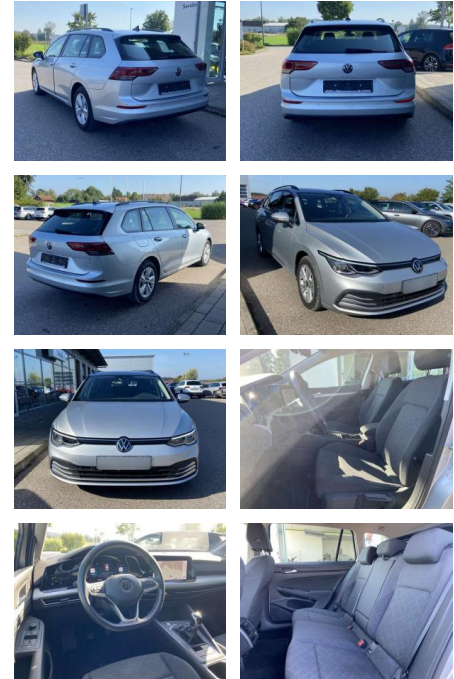

## Volkswagen Golf Variant 2.0 TDI Life NAVI+LED

SS00-512155 **Angebotsnr.:**

Erstzulassung:	Kilometer:	Farbe:	Leistung:	Kraftstoffart:
01.04.2021	69.662		85 kW / 116 PS	Benzin

PREIS	FINANZIERUNGSBEISPIEL	
<b>19.710 €</b>	Laufzeit: 72 Monate	Anzahlung: 25 %
	Basis-Finanzierung:**	Mtl. Rate:
	Zielraten-Finanzierung:**	<b>156 €</b>