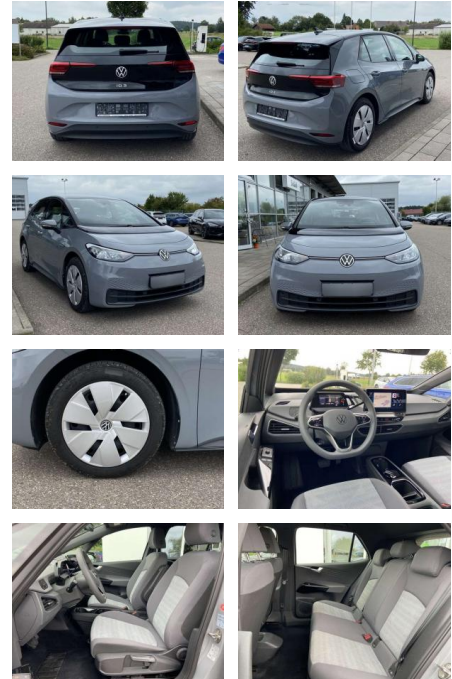

SS00-078806 **Angebotsnr.:**

Erstzulassung:	Kilometer:	Farbe:	Leistung:	Kraftstoffart:
01.07.2021	21.734		110 kW / 150 PS	Benzin

PREIS
21.260 €

FINANZIERUNGSBEISPIEL

Laufzeit: 72 Monate Anzahlung: 25 %
Basis-Finanzierung:* Mtl. Rate:
Zielraten-Finanzierung:** **169 €**