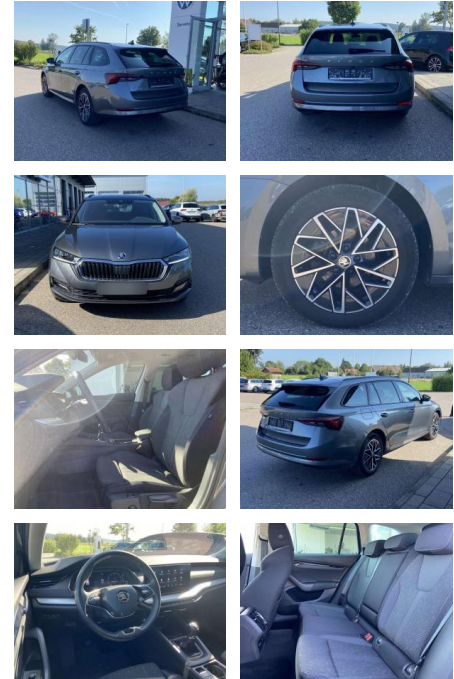

Skoda Octavia Combi 1.5 TSI Ambition AHK+17"

SS00-060475AAngebotsnr.:

Erstzulassung:	Kilometer:	Farbe:	Leistung:	Kraftstoffart:
01.04.2022	31.117		110 kW / 150 PS	Benzin

PREIS
29.500 €

FINANZIERUNGSBEISPIEL

- Anti-Blockiersystem ABS

Multimedia

- Radio

Interieur

- Sitzheizung vorne und hinten
- Innenspiegel automatisch abblendbar
- Mittelarmlehne vorne Rücksitzbanklehne geteilt umlegbar mit Mittelarmlehne
- Komfortsitze vorne
- Multifunktionslederlenkrad
- beheizbar Isofix Rücksitzbank und Beifahrersitz