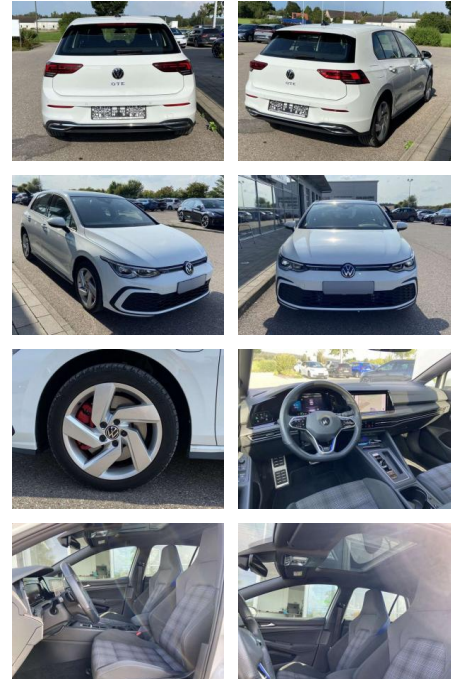

SS00-334136 Angebotsnr.:

Erstzulassung:	Kilometer:	Farbe:	Leistung:	Kraftstoffart:
01.07.2021	24.617		180 kW / 245 PS	Benzin

PREIS
26.510 €

FINANZIERUNGSBEISPIEL

Laufzeit: 72 Monate Anzahlung: 25 %
Basis-Finanzierung:* Mtl. Rate:
Zielraten-Finanzierung:** **210 €**