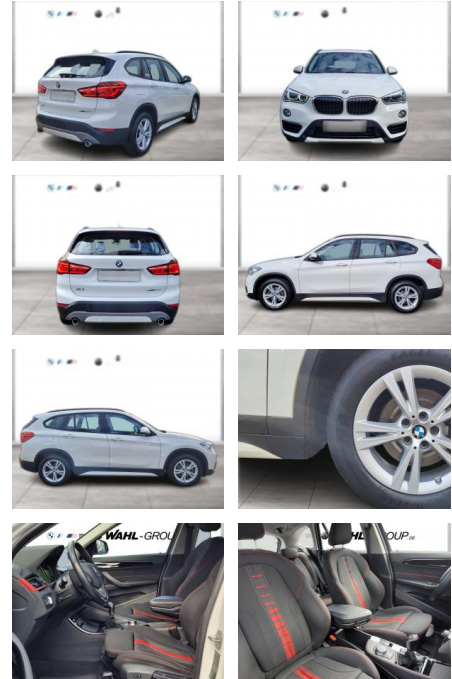

WG00-210294 Angebotsnr.:

| Erstzulassung: | Kilometer: | Farbe: | Leistung: | Kraftstoffart: |
|----------------|------------|--------|-----------------|----------------|
| 01.10.2018 | 117.000 | Weiß | 110 kW / 150 PS | Diesel |