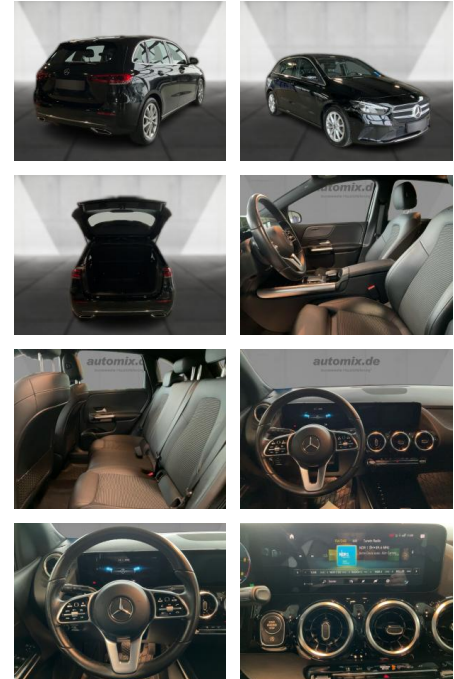

WA00-30544 **Angebotsnr.:**

Erstzulassung:	Kilometer:	Farbe:	Leistung:	Kraftstoffart:
01.05.2021	48.800	Schwarz	110 kW / 150 PS	Diesel

PREIS
28.070 €

FINANZIERUNGSBEISPIEL

Laufzeit: 72 Monate Anzahlung: 25 %
Basis-Finanzierung:* Mtl. Rate:
Zielraten-Finanzierung:** **223 €**