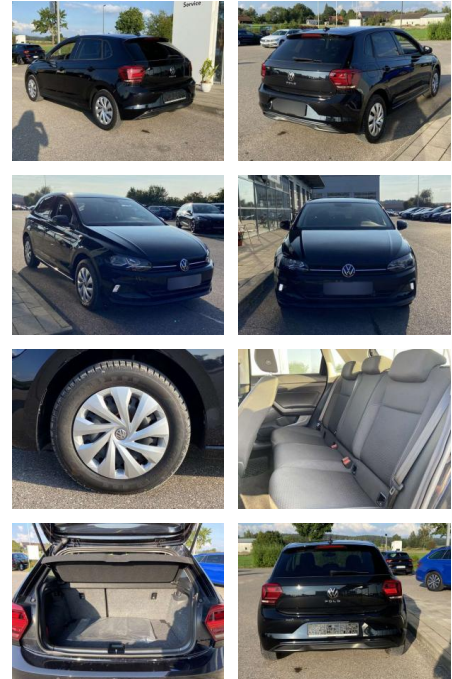

SS00-035594 **Angebotsnr.:**

Erstzulassung:	Kilometer:	Farbe:	Leistung:	Kraftstoffart:
01.04.2021	34.225		70 kW / 95 PS	Benzin

PREIS
18.380 €

FINANZIERUNGSBEISPIEL

Laufzeit: 72 Monate Anzahlung: 25 %
Basis-Finanzierung:* Mtl. Rate:
Zielraten-Finanzierung:** **1146 €**