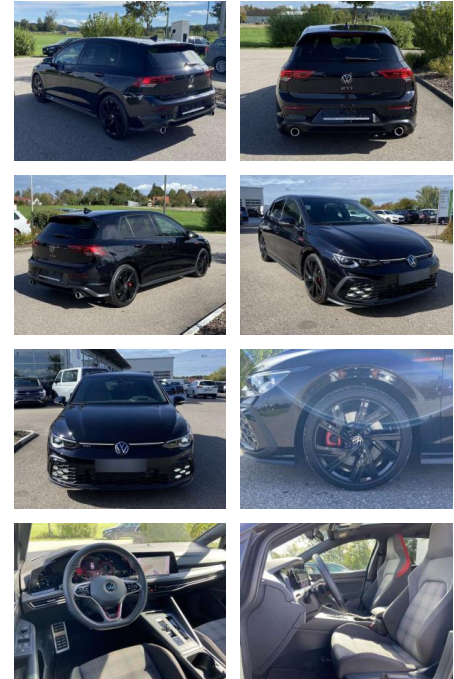

Volkswagen Golf GTI 2.0 TSI DSG BLACK-STYLE DCC

SS00-142932 **Angebotsnr.:**

Erstzulassung:	Kilometer:	Farbe:	Leistung:	Kraftstoffart:
01.01.2022	28.563		180 kW / 245 PS	Benzin

PREIS
34.750 €

FINANZIERUNGSBEISPIEL

- 2x hinten Farbe: Deep Black Perleffekt
- -Fr. 08:00-18:00 Uhr
- Samstags bis 16:00 Uhr geöffnet. Gerne beraten wir Sie über günstige Finanzierungsmodelle und nehmen Ihr derzeitiges Fahrzeug in Zahlung. www.auto-schuechl.de/finanzierung
- Irrtümer vorbehalten.
- Änderungen oder Zwischenverkauf vorbehalten. www.auto-schuechl.de

Weiteres

- Pakete: 7-Gang-DSG-Automatikgetriebe
- Black Style Licht- und Sichtpaket
- Business-Premium-Paket
- Innenlichtpaket

STÄNDIG ÜBER 15.000 FAHRZEUGE IM BESTAND!