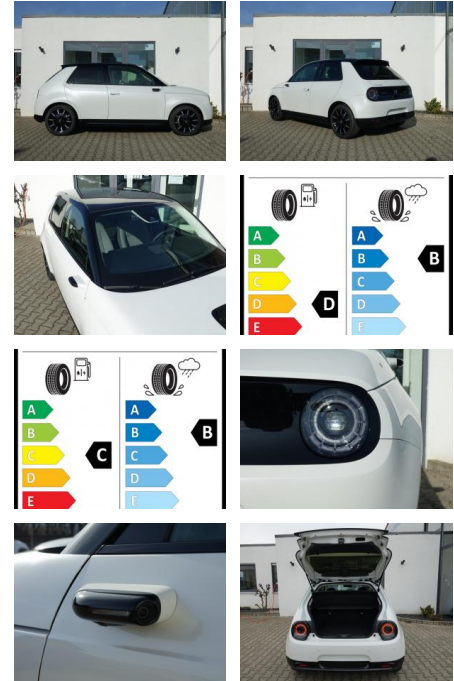

Ihr Ansprechpartner

Frau Arijana Berisha
E-Mail: info@autopark-henseleit.de
Telefon: 04451 9609811

Autopark Henseleit GmbH
Am Tennisplatz 6 - 26316 Varel - Tel.: 04451 / 960980

Honda e ADVANCE

KA08-HONDA-e-0511 Angebotsnr.:

Erstzulassung:	Kilometer:	Farbe:	Leistung:	Kraftstoffart:
01.02.2023	8.500		113 kW / 154 PS	Elektro

PREIS 24.710 €	FINANZIERUNGSBEISPIEL	
	Laufzeit: 72 Monate	Anzahlung: 25 %
	Basis-Finanzierung:**	Mtl. Rate:
	Zielraten-Finanzierung:**	196 €

* Basisfinanzierung: Anzahlung: 6.178 Euro, Laufzeit: 72 Monate, Nettodarlehen: 18.533 Euro, Gesamtbetrag: 28.597 Euro, Zinssätze: 6,78% Sollz. (gebunden), 6,99% eff.
** Zielratenfinanzierung: Anzahlung: 6.178 Euro, Laufzeit: 72 Monate, Nettodarlehen: 18.533 Euro, Zielrate: 12.355 Euro, Gesamtbetrag: 30.108 Euro, Zinssätze: 6,78% Sollz. (gebunden), 6,99% eff.,

Vermittlung für: Santander Consumer Bank
Repräsentatives Beispiel gem. § 17 Abs. 4 PAngV. Diese Finanzierungsangebote sind Beispiele. Gerne ermitteln wir für Sie Ihr individuelles Angebot.

Ausstattung

Sicherheit

- PDC Park Distance Control hinten
- Anti-Blockiersystem ABS
- Antischlupfregelung ASC+T
- elektronische Stabilitätskontrolle (ESP / DSP)
- Servolenkung
- Regensensor
- Wegfahrsperre
- Kindersitzbefestigung
- PDC Park Distance Control vorne

Multimedia

- Radio
- Navigation mit Bildschirm
- MP3 Anschluss
- Bluetooth

Komfort

- Zentralverriegelung
- Bordcomputer

Interieur

- Multifunktionslenkrad
- el. Fensterheber
- Sitzheizung

Exterieur

- Leichtmetallfelgen
- Nebelscheinwerfer

Weiteres

- Lichtsensor
- Panoramadach
- Nichtraucher
- SOFORT lieferbar!
- Preis versteht sich als Endpreis
- inklusive Überführung
- frei Düren! Es entstehen Ihnen keine Zusatzkosten!
- Wir beantworten JEDE Anfrage! Bitte schauen Sie hierzu auch in Ihren Spam/Junk-Mail-Ordner.

- (Manche E-Mail-Programme legen unsere Antwortmail dort ab.)
- Eine sehr ausführliche Ausstattungsbeschreibung sowie eine große Bildershow finden Sie auf unserer Homepage unter auto-kueck.de
- Hier ein Auszug der wichtigsten Ausstattungsmerkmale:
- Honda e Advance!!
- Die Staatliche Umweltprämie und der Herstelleranteil sind bereits eingerechnet.
- 17-Zoll Leichtmetallfelgen
- Fernlichtassistent
- LED-Nebelscheinwerfer
- LED-Rückleuchten
- LED-Scheinwerfer
- LED-Tagfahrlicht
- Lichtsensor
- Regensensor
- Rückfahrkamera

STÄNDIG ÜBER 15.000 FAHRZEUGE IM BESTAND!