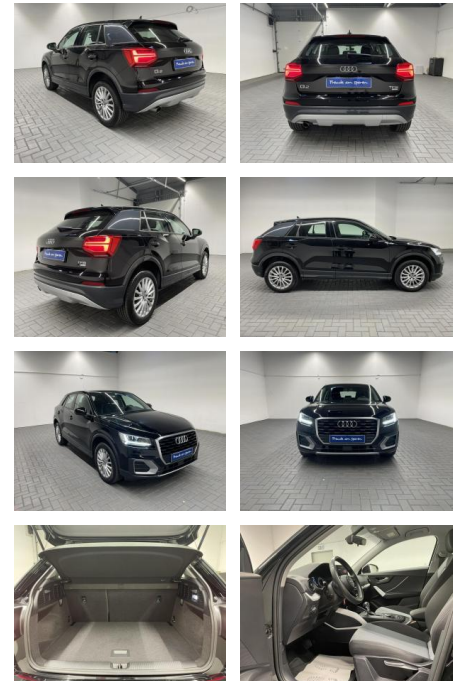

Audi Q2 "LED/PDC/SHZ/Tempomat/17" "LM"

AM35-29112 **Angebotsnr.:**

Erstzulassung:	Kilometer:	Farbe:	Leistung:	Kraftstoffart:
20.12.2017	74.550		85 kW / 116 PS	Benzin

PREIS
25.080 €

FINANZIERUNGSBEISPIEL
Laufzeit: 72 Monate Anzahlung: 25 %
Basis-Finanzierung:* Mtl. Rate:
Zielraten-Finanzierung:** **199 €**