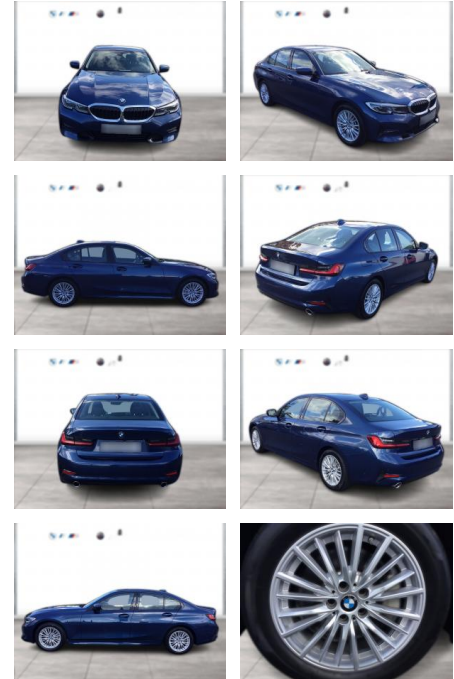

BMW 330d SPORT LINE LC PROF LASER STANDHZG

WG05-231372 Angebotsnr.:

Erstzulassung:	Kilometer:	Farbe:	Leistung:	Kraftstoffart:
01.07.2021	98.400	Blau	210 kW / 286 PS	Diesel

PREIS
36.010 €

FINANZIERUNGSBEISPIEL