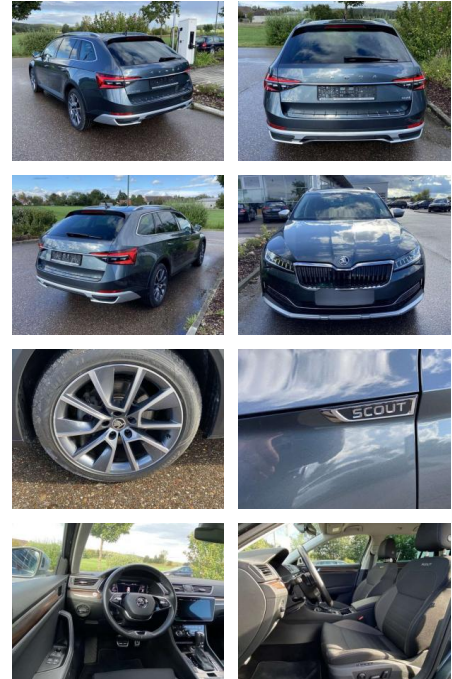

## Skoda Superb SCOUT Combi 2.0 TDI DSG 4x4 18"

SS00-057962 **Angebotsnr.:**

Erstzulassung:	Kilometer:	Farbe:	Leistung:	Kraftstoffart:
01.04.2021	19.337		147 kW / 200 PS	Benzin

**PREIS**  
**37.840 €**

**FINANZIERUNGSBEISPIEL**  
Laufzeit: 72 Monate      Anzahlung: 25 %  
Basis-Finanzierung:\*      Mtl. Rate:  
Zielraten-Finanzierung:\*\* **300 €**