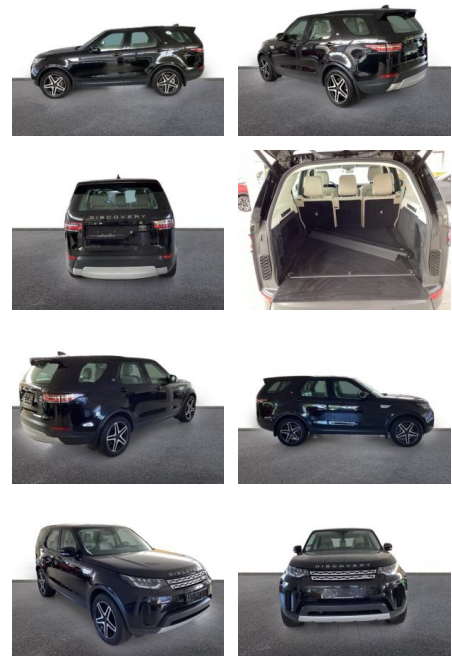

## Land Rover Discovery 5 HSE SDV6 Pano/Luftfederun...

AH32-K240791Angebotsnr.:

Erstzulassung:	Kilometer:	Farbe:	Leistung:	Kraftstoffart:
01.05.2019	99.000	Schwarz	225 kW / 306 PS	Diesel

**PREIS**  
**35.090 €**