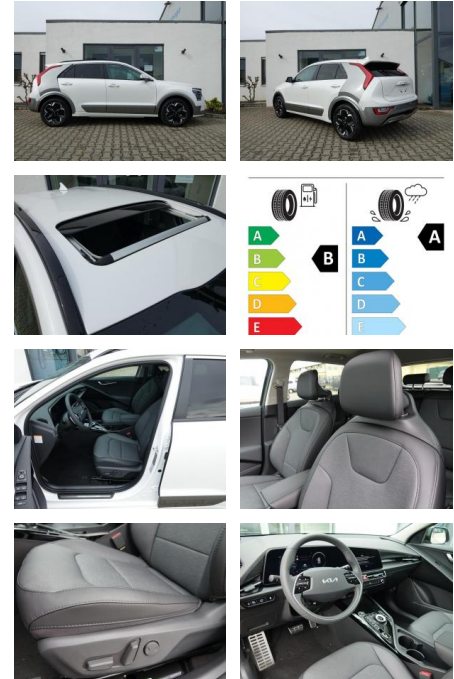

Kia Niro EV Inspiration VOLLAUSSTATTUNG!

KA08-NIRO_2544gebotsnr.:

Erstzulassung:	Kilometer:	Farbe:	Leistung:	Kraftstoffart:
01.03.2023	12.600		150 kW / 204 PS	Elektro

PREIS	FINANZIERUNGSBEISPIEL	
35.420 €	Laufzeit: 72 Monate Anzahlung: 25 % Basis-Finanzierung:* Mtl. Rate: Zielraten-Finanzierung:** 281 €	* Basisfinanzierung: Anzahlung: 8.855 Euro, Laufzeit: 72 Monate, Nettodarlehen: 26.565 Euro, Gesamtbetrag: 40.991 Euro, Zinssätze: 6.78% Sollz. (gebunden), 6.99% eff. ** Zielratenfinanzierung: Anzahlung: 8.855 Euro, Laufzeit: 72 Monate, Nettodarlehen: 26.565 Euro, Zielrate: 17.710 Euro, Gesamtbetrag: 43.157 Euro, Zinssätze: 6.78% Sollz. (gebunden), 6.99% eff., Vermittlung für: Santander Consumer Bank Repräsentatives Beispiel gem. § 17 Abs. 4 PAngV. Diese Finanzierungsangebote sind Beispiele. Gerne ermitteln wir für Sie Ihr individuelles Angebot.

Multimedia

- Radio
- el. Sitzverstellung
- Navigation mit Bildschirm
- MP3 Anschluss
- Head UP Display
- Bluetooth

Komfort

- Zentralverriegelung
- Bordcomputer

Interieur

- Multifunktionslenkrad
- el. Fensterheber
- Sitzheizung

Exterieur

- Leichtmetallfelgen
- metallic
- Schiebedach
- Nebelscheinwerfer
- Dachreling

Weiteres

- Lichtsensor
- elektrische Aussenspiegel
- Nichtraucher
- SOFORT lieferbar!!

- Preis versteht sich als Endpreis
- inklusive Überführung
- frei Düren! Es entstehen Ihnen keine Zusatzkosten!
- Wir beantworten JEDE Anfrage! Bitte schauen Sie hierzu auch in Ihren Spam/Junk-Mail-Ordner.
- (Manche E-Mail-Programme legen unsere Antwortmail dort ab.)
- Eine sehr ausführliche Ausstattungsbeschreibung sowie eine große Bildershow finden Sie auf unserer Homepage unter auto-kueck.de
- Hier ein Auszug der wichtigsten Ausstattungsmerkmale:
- Inspiration Ausstattung
- Snow White Pearl (Wert: 850 EUR)
- Option 2 Black-Design: C-Säule in Auroraschwarz Metallic (ABP) (Wert: 290 EUR)
- P1 Wärmepumpe: Wärmepumpe zur