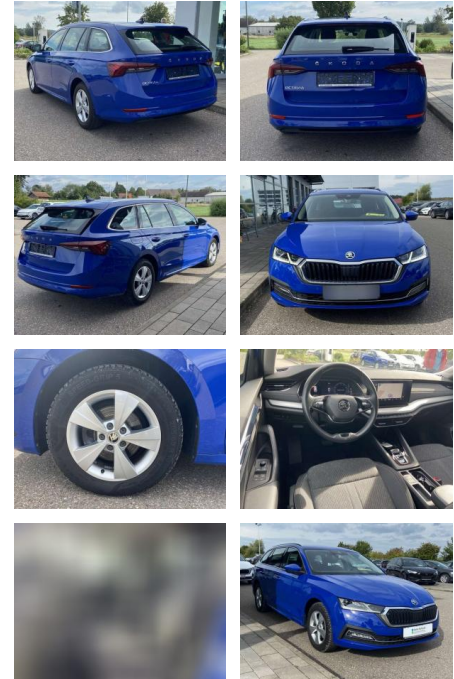

Skoda Octavia Combi 2.0 TDI DSG NAVI-COLUMBUS

SS00-022298 **Angebotsnr.:**

Erstzulassung:	Kilometer:	Farbe:	Leistung:	Kraftstoffart:
01.10.2020	30.590		110 kW / 150 PS	Benzin

PREIS
25.280 €

FINANZIERUNGSBEISPIEL

- Anti-Blockiersystem ABS

Multimedia

- Radio

Interieur

- Multifunktions-Lederlenkrad mit Schaltwippen Sitzheizung vorne Climatronic Mittelarmlehne vorne Kindersicherung elektrisch betätigt el. Lendenwirbelstützen vorne Variables Ladebodenkonzept Rücksitzbanklehne geteilt umlegbar mit Mittelarmlehne Netztrennwand Komfortsitze vorne Vordersitze el. einstellbar mit Memory Isofix Rücksitzbank und Beifahrersitz