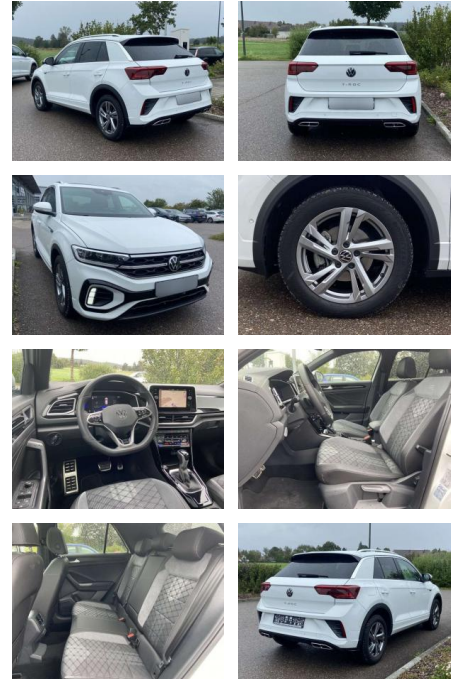

Ihr Ansprechpartner

Herr Mario Harms

E-Mail: m.harms@autopark-henseleit.de
Telefon: 04451 9609812

Autopark Henseleit GmbH
Am Tennisplatz 6 - 26316 Varel - Tel.: 04451 / 960980

Volkswagen T-Roc 1.5 TSI DSG R-LINE +AHK+PANORAM...

SS00-682742 **Angebotsnr.:**

Erstzulassung:	Kilometer:	Farbe:	Leistung:	Kraftstoffart:
01.01.2024	16.345		110 kW / 150 PS	Benzin

PREIS
35.370 €

FINANZIERUNGSBEISPIEL

Laufzeit: 72 Monate   Anzahlung: 25 %
Basis-Finanzierung:*   Mtl. Rate:
Zielraten-Finanzierung:** **281 €**

* Basisfinanzierung: Anzahlung: 8.843 Euro, Laufzeit: 72 Monate, Nettodarlehen: 26.528 Euro, Gesamtbetrag: 40.933 Euro, Zinssätze: 6.78% Sollz. (gebunden), 6.99% eff.
** Zielratenfinanzierung: Anzahlung: 8.843 Euro, Laufzeit: 72 Monate, Nettodarlehen: 26.528 Euro, Zielrate: 17.685 Euro, Gesamtbetrag: 43.097 Euro, Zinssätze: 6.78% Sollz. (gebunden), 6.99% eff.,

Vermittlung für: Santander Consumer Bank
Repräsentatives Beispiel gem. § 17 Abs. 4 PAngV. Diese Finanzierungsangebote sind Beispiele. Gerne ermitteln wir für Sie Ihr individuelles Angebot.

Ausstattung

Sicherheit

- Anti-Blockiersystem ABS

Multimedia

- Radio

Interieur

- Sitzheizung vorne Innenspiegel automatisch abblendbar
- Lendenwirbelstützen vorne Climatronic
- Mittelarmlehne vorne Beifahrersitz umklappbar
- Vordersitze höhenverstellbar
- Kindersitzverankerung für Kindersitzsystem ISOFIX
- Variables Ladebodenkonzept
- Rücksitzbanklehne geteilt umlegbar mit Mittelarmlehne
- 2 Leseleuchten vorn
- Schublade unter dem rechten Vordersitz
- Sport-Komfortsitze vorne
- Make-Up Spiegel
- beleuchtet Fußraumbeleuchtung

Exterieur

- abnehmbare Anhängerkupplung
- Panoramasschiebedach elektrisch
- Parklenkassistent mit Einparkhilfe vorne und hinten
- Sportfahrwerk
- beheizbare Scheibenwaschdüsen
- vorne Dachreling
- chrom abgedunkelte Scheiben hinten
- Außenspiegel mit Memoryfunktion elektrisch anklapp-/einstellbar und beheizbar
- Licht- und Sicht: LED-Matrix-Scheinwerfer mit Lichtsensor
- Schlechtwetterlicht und Begrüßungsfunktion
- Ambiente und Umfeldbeleuchtung
- Lichtsensor
- LED-Tagfahrlicht
- Begrüßungs- und Verabschiedungslicht
- Dynamic Light Assist für LED-Matrix-Scheinwerfer
- Licht- und Regensensor
- Technik: el. Heckklappe mit virtuellem Pedal
- Seitenairbags vorne
- Front-Assist mit City-Notbremsassistent

- Samstags bis 16:00 Uhr geöffnet. Gerne beraten wir Sie über günstige Finanzierungsmodelle und nehmen Ihr derzeitiges Fahrzeug in Zahlung.
- www.auto-schuechl.de/finanzierung
- Vornutzung als Mietwagen. Irrtümer
- Änderungen oder Zwischenverkauf vorbehalten. www.auto-schuechl.de

Weiteres

- Pakete: 7-Gang-DSG-Automatikgetriebe

STÄNDIG ÜBER 15.000 FAHRZEUGE IM BESTAND!