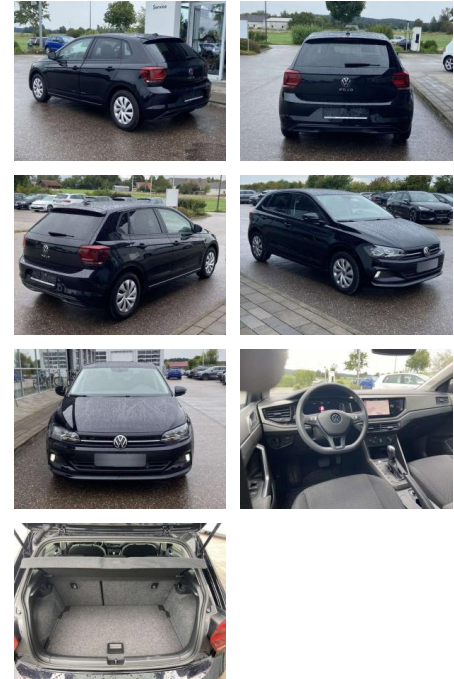

SS00-040081 **Angebotsnr.:**

Erstzulassung:	Kilometer:	Farbe:	Leistung:	Kraftstoffart:
01.05.2021	37.791	Schwarz	70 kW / 95 PS	Benzin

PREIS
18.270 €

FINANZIERUNGSBEISPIEL
Laufzeit: 72 Monate Anzahlung: 25 %
Basis-Finanzierung:* Mtl. Rate:
Zielraten-Finanzierung:** **1145 €**