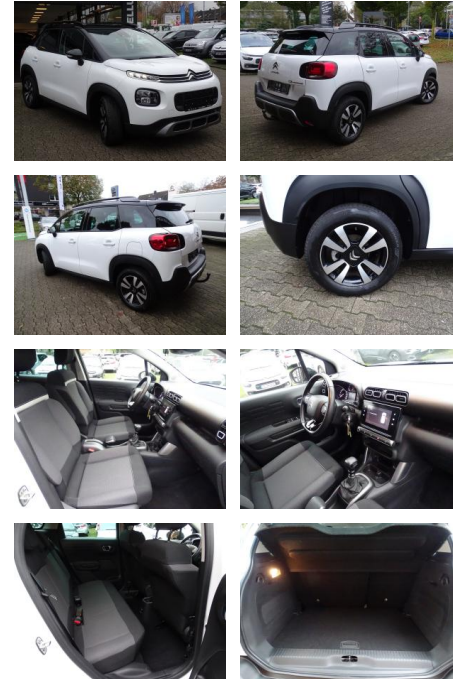

Citroën C3 Aircross 1.2 PureTech 110 Shine Navi...

JK02-055842-6Angebotsnr.:

Erstzulassung:	Kilometer:	Farbe:	Leistung:	Kraftstoffart:
11.02.2021	54.910	Weiß	81 kW / 110 PS	Benzin

PREIS
16.440 €

FINANZIERUNGSBEISPIEL