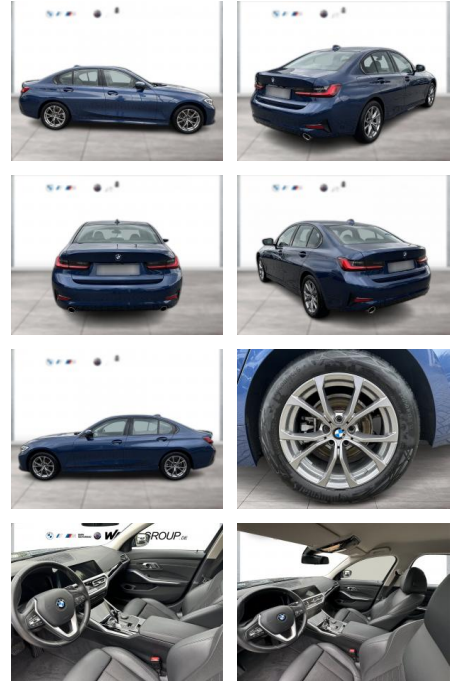

WG04-230893 Angebotsnr.:

Erstzulassung:	Kilometer:	Farbe:	Leistung:	Kraftstoffart:
01.09.2021	50.400	Blau	140 kW / 190 PS	Diesel

PREIS
30.860 €

FINANZIERUNGSBEISPIEL

Laufzeit: 72 Monate Anzahlung: 25 %
Basis-Finanzierung:* Mtl. Rate:
Zielraten-Finanzierung:** **245 €**