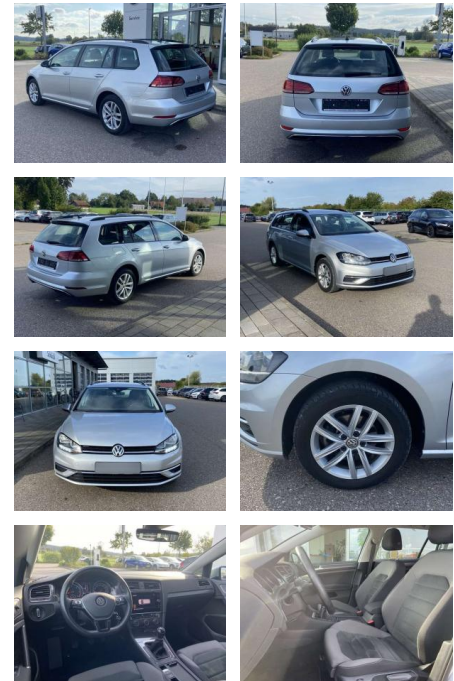

Volkswagen Golf Variant 1.6 TDI Comfortline NAVI

SS00-549954 **Angebotsnr.:**

Erstzulassung:	Kilometer:	Farbe:	Leistung:	Kraftstoffart:
01.02.2020	44.253		85 kW / 116 PS	Benzin

PREIS
19.920 €

FINANZIERUNGSBEISPIEL