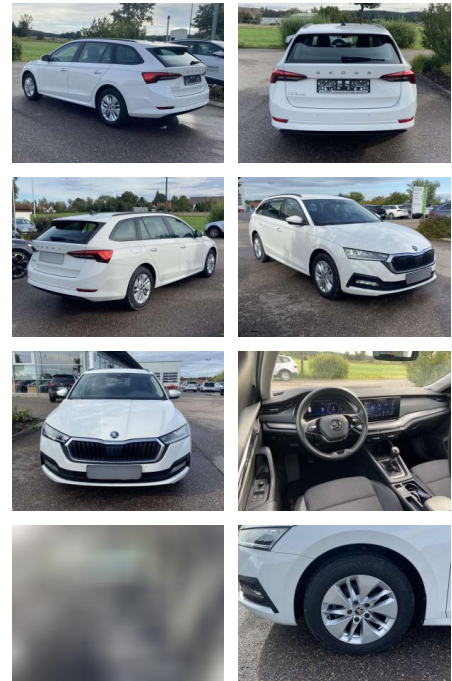

## Skoda Octavia Combi 2.0 TDI NAVI-COLUMBUS+LED

SS00-121107 **Angebotsnr.:**

Erstzulassung:	Kilometer:	Farbe:	Leistung:	Kraftstoffart:
01.05.2021	47.999		110 kW / 150 PS	Benzin

**PREIS**  
**25.070 €**