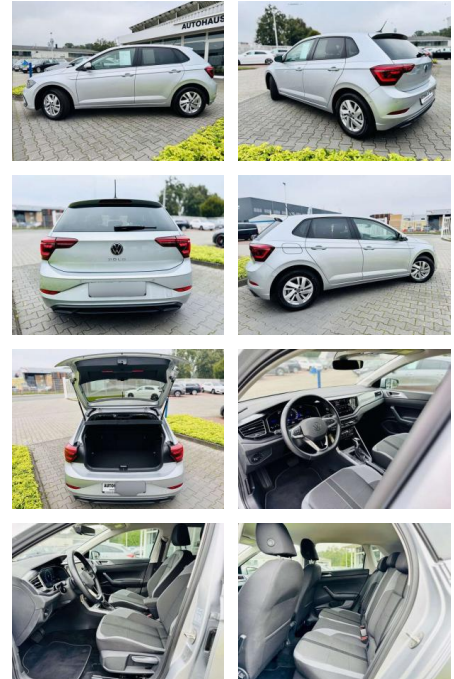

AB97-E 7546 **Angebotsnr.:**

Erstzulassung:	Kilometer:	Farbe:	Leistung:	Kraftstoffart:	Verbr. komb.	CO2-Emission	CO2-Klasse (WLTP)
01.06.2023	13.750	Silber	81 kW / 110 PS	Benzin	5,5 l/100km	126 g/km	D

PREIS
24.280 €