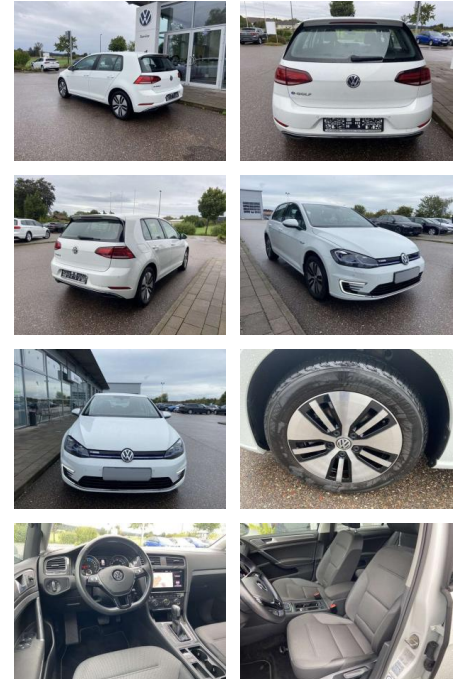

Volkswagen Golf eGOLF COMFORTLINE WÄRMEPUMPE+NA...

SS00-919118 **Angebotsnr.:**

Erstzulassung:	Kilometer:	Farbe:	Leistung:	Kraftstoffart:
01.07.2020	29.263		100 kW / 136 PS	Benzin

PREIS
18.270 €

FINANZIERUNGSBEISPIEL

- Anti-Blockiersystem ABS

Multimedia

- Radio

Interieur

- Sitzheizung vorne
- Lendenwirbelstützen vorne
- Climatronic
- Mittelarmlehne vorne
- Vordersitze höhenverstellbar
- Kindersitzverankerung für Kindersitzsystem ISOFIX
- Rücksitzbanklehne geteilt umlegbar mit Mittelarmlehne
- 2 Leseleuchten vorn
- klimatisiertes Handschuhfach
- Multifunktions-Lederlenkrad
- Komfortsitze vorne
- Make-Up Spiegel
- beleuchtet